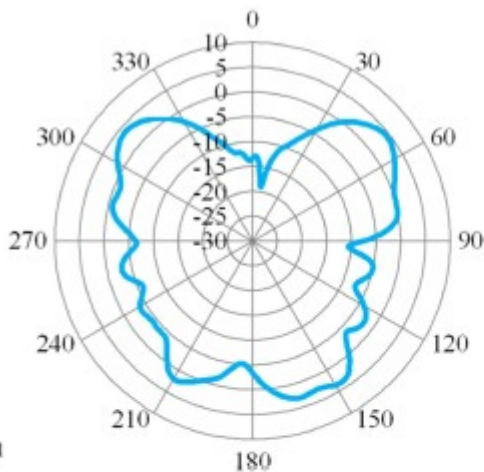

Mechanical properties

Polarization	Vertical
Antenna color	white
Connector type	N female
Weight	0,4kg
Dimensions	Φ22.5×230mm
Material	Fiberglass

Specific properties

Part number	002620
-------------	--------

Photos

VSWR

Return loss

Radio pattern

600MHz Horizontal

600MHz Vertical

698MHz Horizontal

698MHz Vertical

790MHz Horizontal

790MHz Vertical

850MHz Horizontal

850MHz Vertical

960MHz Horizontal

960MHz Vertical

1450MHz Horizontal

1450MHz Vertical

1690MHz Horizontal

1690MHz Vertical

2170MHz Horizontal

2170MHz Vertical

2450MHz Horizontal

2450MHz Vertical

2690MHz Horizontal

2690MHz Vertical