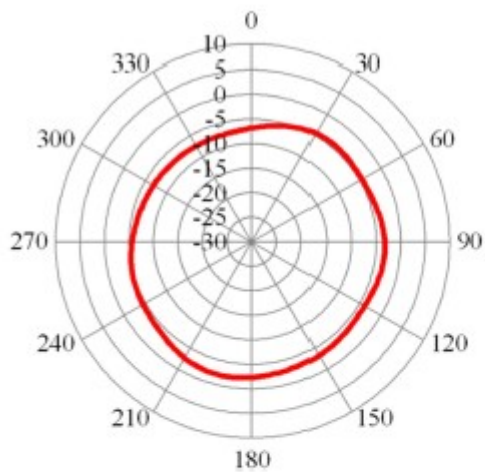

Mechanical properties

Polarization	Vertical
Antenna color	white
Connector type	N female
Weight	0,4kg
Dimensions	Φ22.5×230mm
Material	Fiberglass

Specific properties

Part number	002620
-------------	--------

Photos

VSWR

Return loss

Radio pattern

600MHz Horizontal

600MHz Vertical

698MHz Horizontal

698MHz Vertical

790MHz Horizontal

790MHz Vertical

850MHz Horizontal

850MHz Vertical

960MHz Horizontal

960MHz Vertical

1450MHz Horizontal

1450MHz Vertical

1690MHz Horizontal

1690MHz Vertical

2170MHz Horizontal

2170MHz Vertical

2450MHz Horizontal

2450MHz Vertical

2690MHz Horizontal

2690MHz Vertical