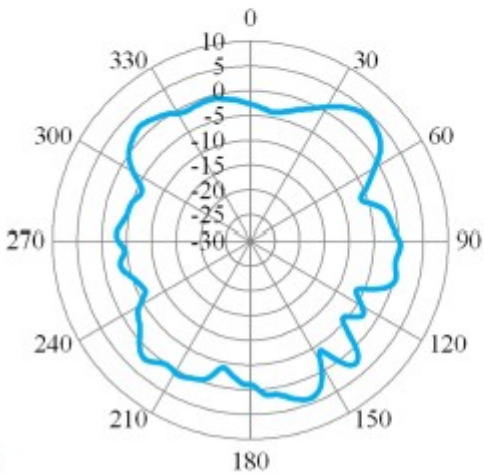

2690MHz Horizontal

2690MHz Vertical

3500MHz Horizontal

3500MHz Vertical