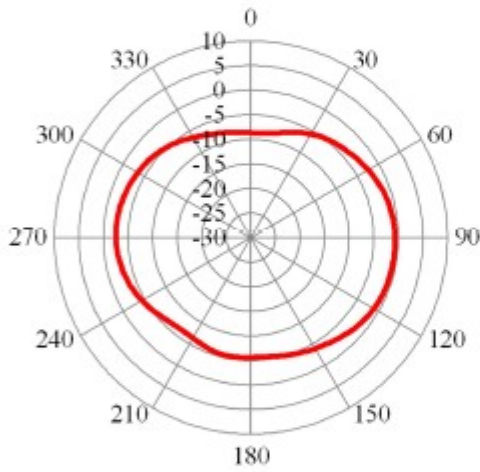

Mechanical properties

Polarization	Vertical
Antenna color	white
Connector type	N female
Weight	0,4kg
Dimensions	Φ22.5×230mm
Material	Fiberglass

Specific properties

Part number	002620
-------------	--------

Photos

VSWR

Return loss

Radio pattern

600MHz Horizontal

600MHz Vertical

698MHz Horizontal

698MHz Vertical

3500MHz Horizontal

3500MHz Vertical

3800MHz Horizontal

3800MHz Vertical

4200MHz Horizontal

4200MHz Vertical

4900MHz Horizontal

4900MHz Vertical

5500MHz Horizontal

5500MHz Vertical

5925MHz Horizontal

5925MHz Vertical

6500MHz Horizontal

6500MHz Vertical

7125MHz Horizontal

7125MHz Vertical