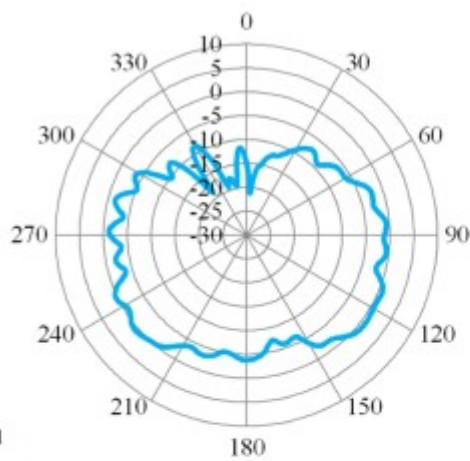

Mechanical properties

Polarization	Vertical
Antenna color	white
Connector type	N female
Weight	0,4kg
Dimensions	Φ22.5×230mm
Material	Fiberglass

Specific properties

Part number	002620
-------------	--------

Photos

VSWR

Return loss

Radio pattern

600MHz Horizontal

600MHz Vertical

698MHz Horizontal

698MHz Vertical

790MHz Horizontal

790MHz Vertical

850MHz Horizontal

850MHz Vertical

960MHz Horizontal

960MHz Vertical

1450MHz Horizontal

1450MHz Vertical

1690MHz Horizontal

1690MHz Vertical

2170MHz Horizontal

2170MHz Vertical

2450MHz Horizontal

2450MHz Vertical

2690MHz Horizontal

2690MHz Vertical