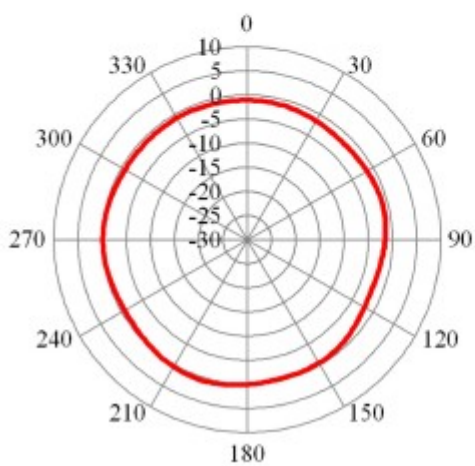

Mechanical properties

Polarization	Vertical
Antenna color	white
Connector type	N female
Weight	0,4kg
Dimensions	Φ22.5×230mm
Material	Fiberglass

Specific properties

Part number	002620
-------------	--------

Photos

VSWR

Return loss

Radio pattern

600MHz Horizontal

600MHz Vertical

698MHz Horizontal

698MHz Vertical

790MHz Horizontal

790MHz Vertical

850MHz Horizontal

850MHz Vertical

960MHz Horizontal

960MHz Vertical

1450MHz Horizontal

1450MHz Vertical

1690MHz Horizontal

1690MHz Vertical

2170MHz Horizontal

2170MHz Vertical

2450MHz Horizontal

2450MHz Vertical

2690MHz Horizontal

2690MHz Vertical