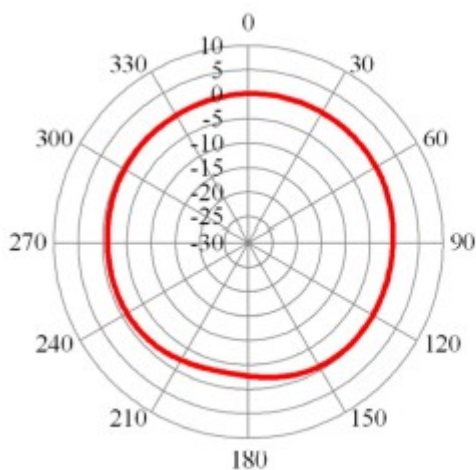

Mechanical properties

Polarization	Vertical
Antenna color	white
Connector type	N female
Weight	0,4kg
Dimensions	Φ22.5×230mm
Material	Fiberglass

Specific properties

Part number	002620
-------------	--------

Photos

VSWR

Return loss

Radio pattern

600MHz Horizontal

600MHz Vertical

698MHz Horizontal

698MHz Vertical

790MHz Horizontal

790MHz Vertical

850MHz Horizontal

850MHz Vertical

960MHz Horizontal

960MHz Vertical

1450MHz Horizontal

1450MHz Vertical

1690MHz Horizontal

1690MHz Vertical

2170MHz Horizontal

2170MHz Vertical

2450MHz Horizontal

2450MHz Vertical

2690MHz Horizontal

2690MHz Vertical