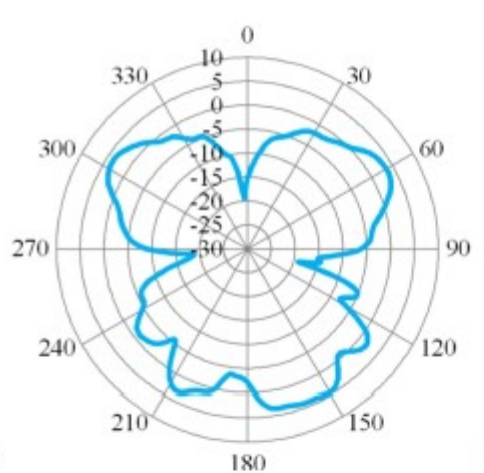

Mechanical properties

Polarization	Vertical
Antenna color	white
Connector type	N female
Weight	0,4kg
Dimensions	Φ22.5×230mm
Material	Fiberglass

Specific properties

Part number	002620
-------------	--------

Photos

VSWR

Return loss

Radio pattern

600MHz Horizontal

600MHz Vertical

698MHz Horizontal

698MHz Vertical

1690MHz Horizontal

1690MHz Vertical

2170MHz Horizontal

2170MHz Vertical

2450MHz Horizontal

2450MHz Vertical

2690MHz Horizontal

2690MHz Vertical