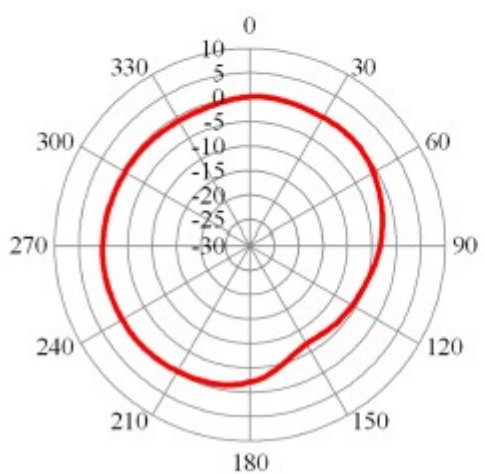

Mechanical properties

Polarization	Vertical
Antenna color	white
Connector type	N female
Weight	0,4kg
Dimensions	Φ22.5×230mm
Material	Fiberglass

Specific properties

Part number	002620
-------------	--------

Photos

VSWR

Return loss

Radio pattern

600MHz Horizontal

600MHz Vertical

698MHz Horizontal

698MHz Vertical

790MHz Horizontal

790MHz Vertical

850MHz Horizontal

850MHz Vertical

960MHz Horizontal

960MHz Vertical

1450MHz Horizontal

1450MHz Vertical

1690MHz Horizontal

1690MHz Vertical

2170MHz Horizontal

2170MHz Vertical

2450MHz Horizontal

2450MHz Vertical

2690MHz Horizontal

2690MHz Vertical