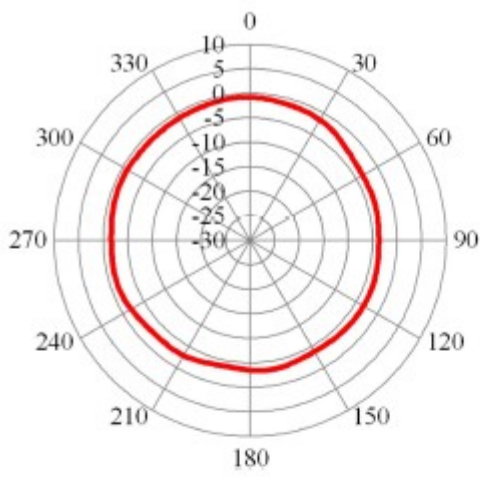

Mechanical properties

Polarization	Vertical
Antenna color	white
Connector type	N female
Weight	0,4kg
Dimensions	Φ22.5×230mm
Material	Fiberglass

Specific properties

Part number	002620
-------------	--------

Photos

VSWR

Return loss

Radio pattern

600MHz Horizontal

600MHz Vertical

698MHz Horizontal

698MHz Vertical

3500MHz Horizontal

3500MHz Vertical

3800MHz Horizontal

3800MHz Vertical

4200MHz Horizontal

4200MHz Vertical

4900MHz Horizontal

4900MHz Vertical

5500MHz Horizontal

5500MHz Vertical

5925MHz Horizontal

5925MHz Vertical

6500MHz Horizontal

6500MHz Vertical

7125MHz Horizontal

7125MHz Vertical