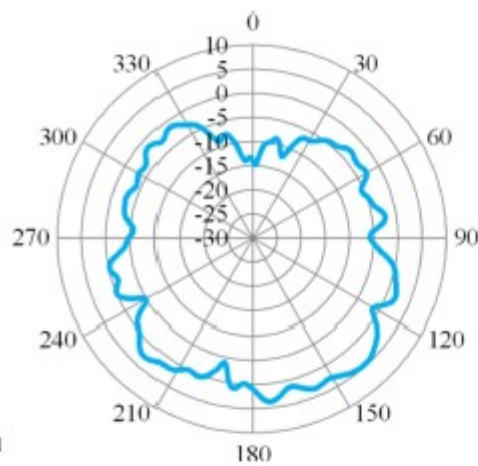

Mechanical properties

Polarization	Vertical
Antenna color	white
Connector type	N female
Weight	0,4kg
Dimensions	Φ22.5×230mm
Material	Fiberglass

Specific properties

Part number	002620
-------------	--------

Photos

VSWR

Return loss

Radio pattern

600MHz Horizontal

600MHz Vertical

698MHz Horizontal

698MHz Vertical

790MHz Horizontal

790MHz Vertical

850MHz Horizontal

850MHz Vertical

960MHz Horizontal

960MHz Vertical

1450MHz Horizontal

1450MHz Vertical

1690MHz Horizontal

1690MHz Vertical

2170MHz Horizontal

2170MHz Vertical

2450MHz Horizontal

2450MHz Vertical

2690MHz Horizontal

2690MHz Vertical