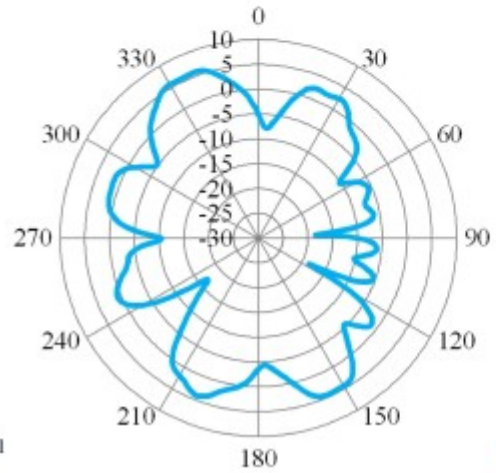

Mechanical properties

Polarization	Vertical
Antenna color	white
Connector type	N female
Weight	0,4kg
Dimensions	Φ22.5×230mm
Material	Fiberglass

Specific properties

Part number	002620
-------------	--------

Photos

VSWR

Return loss

Radio pattern

600MHz Horizontal

600MHz Vertical

698MHz Horizontal

698MHz Vertical

5500MHz Horizontal

5500MHz Vertical

5925MHz Horizontal

5925MHz Vertical

6500MHz Horizontal

6500MHz Vertical

7125MHz Horizontal

7125MHz Vertical