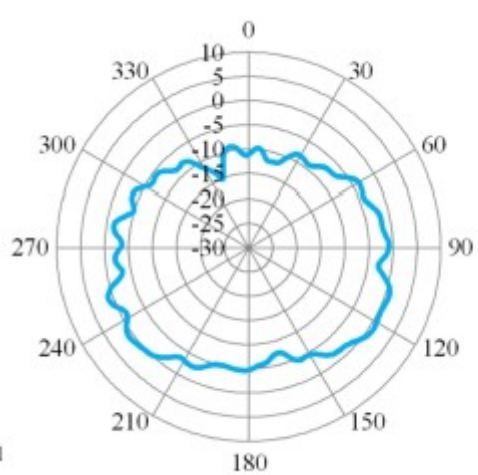

Mechanical properties

Polarization	Vertical
Antenna color	white
Connector type	N female
Weight	0,4kg
Dimensions	Φ22.5×230mm
Material	Fiberglass

Specific properties

Part number	002620
-------------	--------

Photos

VSWR

Return loss

Radio pattern

600MHz Horizontal

600MHz Vertical

698MHz Horizontal

698MHz Vertical

790MHz Horizontal

790MHz Vertical

850MHz Horizontal

850MHz Vertical

960MHz Horizontal

960MHz Vertical

1450MHz Horizontal

1450MHz Vertical