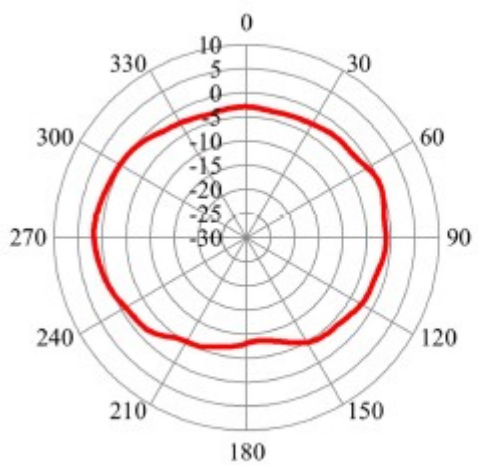

Mechanical properties

Polarization	Vertical
Antenna color	white
Connector type	N female
Weight	0,4kg
Dimensions	Φ22.5×230mm
Material	Fiberglass

Specific properties

Part number	002620
-------------	--------

Photos

VSWR

Return loss

Radio pattern

600MHz Horizontal

600MHz Vertical

698MHz Horizontal

698MHz Vertical

3500MHz Horizontal

3500MHz Vertical

3800MHz Horizontal

3800MHz Vertical

4200MHz Horizontal

4200MHz Vertical

4900MHz Horizontal

4900MHz Vertical

5500MHz Horizontal

5500MHz Vertical

5925MHz Horizontal

5925MHz Vertical

6500MHz Horizontal

6500MHz Vertical

7125MHz Horizontal

7125MHz Vertical