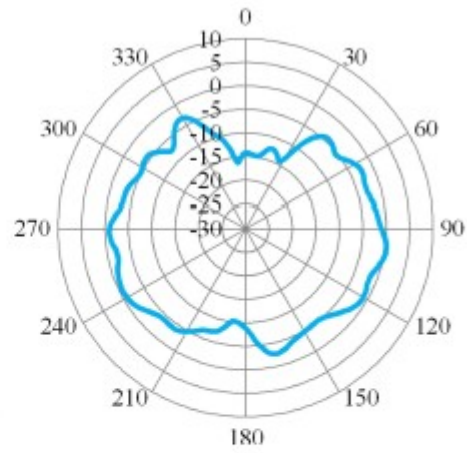

Mechanical properties

Polarization	Vertical
Antenna color	white
Connector type	N female
Weight	0,4kg
Dimensions	Φ22.5×230mm
Material	Fiberglass

Specific properties

Part number	002620
-------------	--------

Photos

VSWR

Return loss

Radio pattern

600MHz Horizontal

600MHz Vertical

698MHz Horizontal

698MHz Vertical

790MHz Horizontal

790MHz Vertical

850MHz Horizontal

850MHz Vertical

960MHz Horizontal

960MHz Vertical

1450MHz Horizontal

1450MHz Vertical