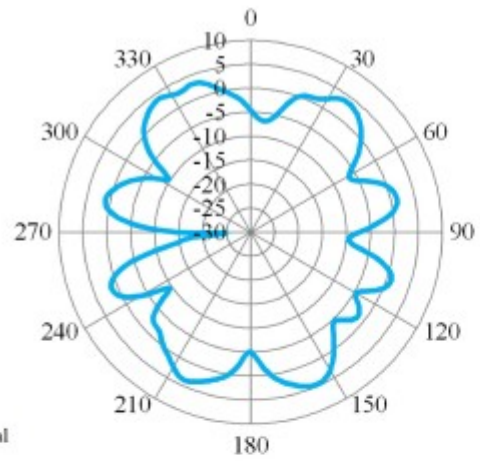

Mechanical properties

Polarization	Vertical
Antenna color	white
Connector type	N female
Weight	0,4kg
Dimensions	Φ22.5×230mm
Material	Fiberglass

Specific properties

Part number	002620
-------------	--------

Photos

VSWR

Return loss

Radio pattern

600MHz Horizontal

600MHz Vertical

698MHz Horizontal

698MHz Vertical

5500MHz Horizontal

5500MHz Vertical

5925MHz Horizontal

5925MHz Vertical

6500MHz Horizontal

6500MHz Vertical

7125MHz Horizontal

7125MHz Vertical