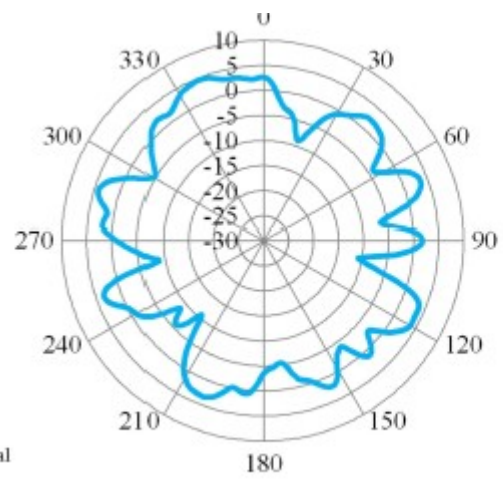

5925MHz Horizontal

5925MHz Vertical