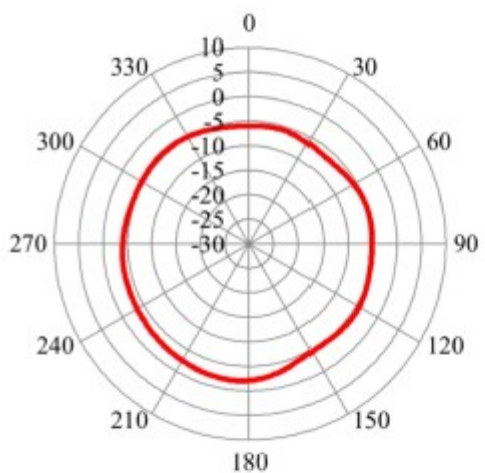

Mechanical properties

Polarization	Vertical
Antenna color	white
Connector type	N female
Weight	0,4kg
Dimensions	Φ22.5×230mm
Material	Fiberglass

Specific properties

Part number	002620
-------------	--------

Photos

VSWR

Return loss

Radio pattern

600MHz Horizontal

600MHz Vertical

698MHz Horizontal

698MHz Vertical

790MHz Horizontal

790MHz Vertical

850MHz Horizontal

850MHz Vertical

960MHz Horizontal

960MHz Vertical

1450MHz Horizontal

1450MHz Vertical

1690MHz Horizontal

1690MHz Vertical

2170MHz Horizontal

2170MHz Vertical

2450MHz Horizontal

2450MHz Vertical

2690MHz Horizontal

2690MHz Vertical