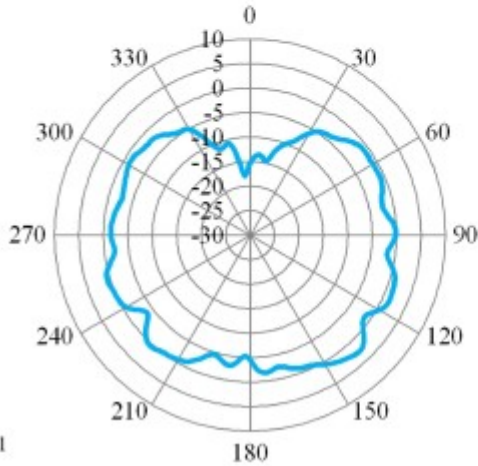

Mechanical properties

Polarization	Vertical
Antenna color	white
Connector type	N female
Weight	0,4kg
Dimensions	Φ22.5×230mm
Material	Fiberglass

Specific properties

Part number	002620
-------------	--------

Photos

VSWR

Return loss

Radio pattern

600MHz Horizontal

600MHz Vertical

698MHz Horizontal

698MHz Vertical

790MHz Horizontal

790MHz Vertical

850MHz Horizontal

850MHz Vertical

960MHz Horizontal

960MHz Vertical

1450MHz Horizontal

1450MHz Vertical

1690MHz Horizontal

1690MHz Vertical

2170MHz Horizontal

2170MHz Vertical

2450MHz Horizontal

2450MHz Vertical

2690MHz Horizontal

2690MHz Vertical