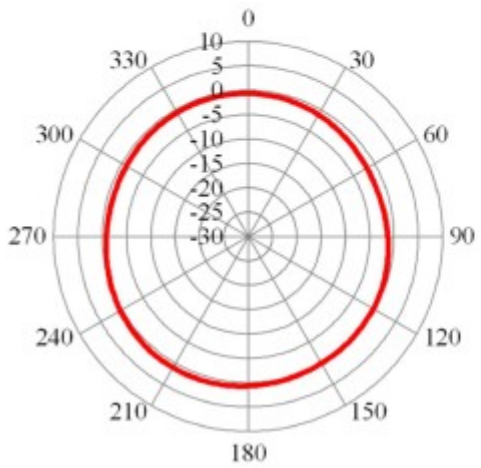

Mechanical properties

Polarization	Vertical
Antenna color	white
Connector type	N female
Weight	0,4kg
Dimensions	Φ22.5×230mm
Material	Fiberglass

Specific properties

Part number	002620
-------------	--------

Photos

VSWR

Return loss

Radio pattern

600MHz Horizontal

600MHz Vertical

698MHz Horizontal

698MHz Vertical

790MHz Horizontal

790MHz Vertical

850MHz Horizontal

850MHz Vertical

960MHz Horizontal

960MHz Vertical

1450MHz Horizontal

1450MHz Vertical