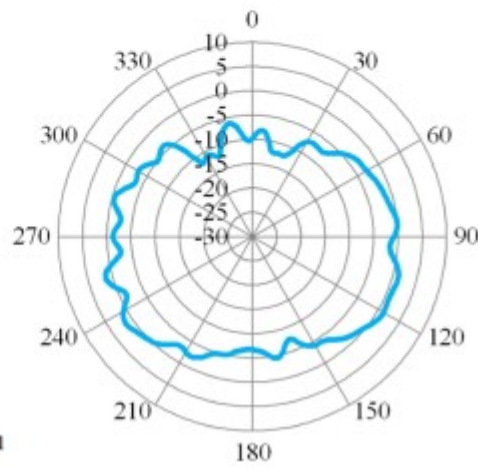

Mechanical properties

Polarization	Vertical
Antenna color	white
Connector type	N female
Weight	0,4kg
Dimensions	Φ22.5×230mm
Material	Fiberglass

Specific properties

Part number	002620
-------------	--------

Photos

VSWR

Return loss

Radio pattern

600MHz Horizontal

600MHz Vertical

698MHz Horizontal

698MHz Vertical

790MHz Horizontal

790MHz Vertical

850MHz Horizontal

850MHz Vertical

960MHz Horizontal

960MHz Vertical

1450MHz Horizontal

1450MHz Vertical