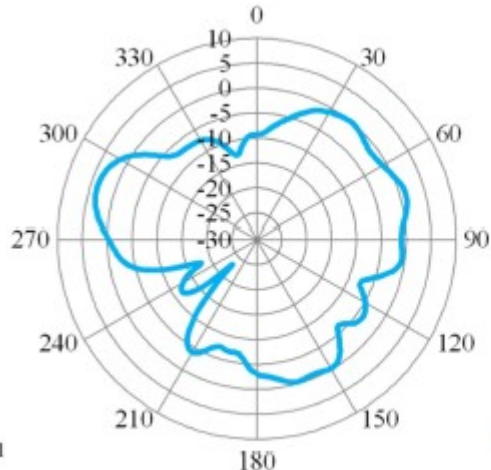

Mechanical properties

Polarization	Vertical
Antenna color	white
Connector type	N female
Weight	0,4kg
Dimensions	Φ22.5×230mm
Material	Fiberglass

Specific properties

Part number	002620
-------------	--------

Photos

VSWR

Return loss

Radio pattern

600MHz Horizontal

600MHz Vertical

698MHz Horizontal

698MHz Vertical

790MHz Horizontal

790MHz Vertical

850MHz Horizontal

850MHz Vertical

960MHz Horizontal

960MHz Vertical

1450MHz Horizontal

1450MHz Vertical

1690MHz Horizontal

1690MHz Vertical

2170MHz Horizontal

2170MHz Vertical

2450MHz Horizontal

2450MHz Vertical

2690MHz Horizontal

2690MHz Vertical