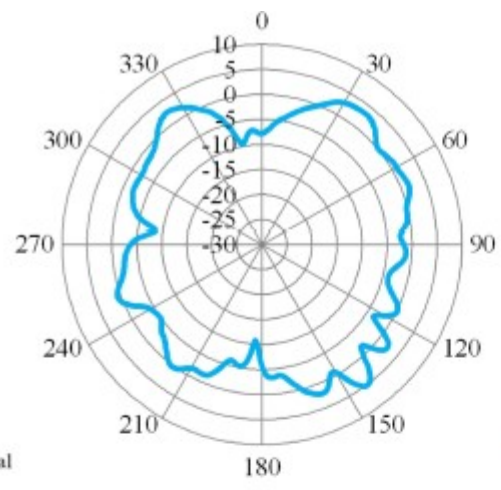

Mechanical properties

Polarization	Vertical
Antenna color	white
Connector type	N female
Weight	0,4kg
Dimensions	Φ22.5×230mm
Material	Fiberglass

Specific properties

Part number	002620
-------------	--------

Photos

VSWR

Return loss

Radio pattern

600MHz Horizontal

600MHz Vertical

698MHz Horizontal

698MHz Vertical

3500MHz Horizontal

3500MHz Vertical

3800MHz Horizontal

3800MHz Vertical

4200MHz Horizontal

4200MHz Vertical

4900MHz Horizontal

4900MHz Vertical