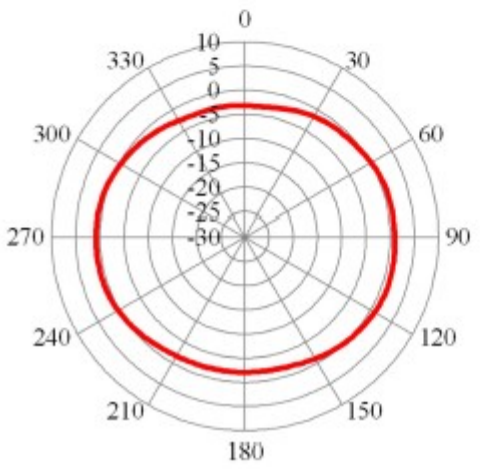

Mechanical properties

Polarization	Vertical
Antenna color	white
Connector type	N female
Weight	0,4kg
Dimensions	Φ22.5×230mm
Material	Fiberglass

Specific properties

Part number	002620
-------------	--------

Photos

VSWR

Return loss

Radio pattern

600MHz Horizontal

600MHz Vertical

698MHz Horizontal

698MHz Vertical

3500MHz Horizontal

3500MHz Vertical

3800MHz Horizontal

3800MHz Vertical

4200MHz Horizontal

4200MHz Vertical

4900MHz Horizontal

4900MHz Vertical

5500MHz Horizontal

5500MHz Vertical

5925MHz Horizontal

5925MHz Vertical

6500MHz Horizontal

6500MHz Vertical

7125MHz Horizontal

7125MHz Vertical