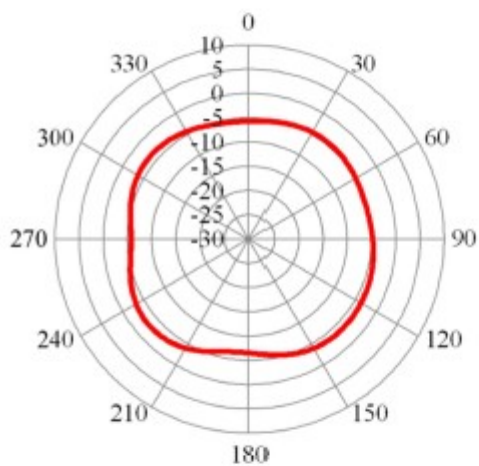

Mechanical properties

Polarization	Vertical
Antenna color	white
Connector type	N female
Weight	0,4kg
Dimensions	Φ22.5×230mm
Material	Fiberglass

Specific properties

Part number	002620
-------------	--------

Photos

VSWR

Return loss

Radio pattern

600MHz Horizontal

600MHz Vertical

698MHz Horizontal

698MHz Vertical

790MHz Horizontal

790MHz Vertical

850MHz Horizontal

850MHz Vertical

960MHz Horizontal

960MHz Vertical

1450MHz Horizontal

1450MHz Vertical

1690MHz Horizontal

1690MHz Vertical

2170MHz Horizontal

2170MHz Vertical

2450MHz Horizontal

2450MHz Vertical

2690MHz Horizontal

2690MHz Vertical