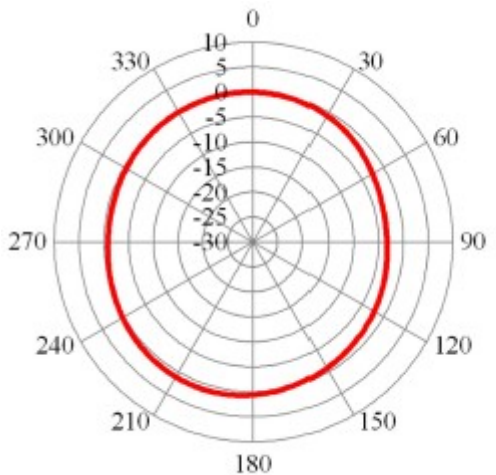

Mechanical properties

Polarization	Vertical
Antenna color	white
Connector type	N female
Weight	0,4kg
Dimensions	Φ22.5×230mm
Material	Fiberglass

Specific properties

Part number	002620
-------------	--------

Photos

VSWR

Return loss

Radio pattern

600MHz Horizontal

600MHz Vertical

698MHz Horizontal

698MHz Vertical

790MHz Horizontal

790MHz Vertical

850MHz Horizontal

850MHz Vertical

960MHz Horizontal

960MHz Vertical

1450MHz Horizontal

1450MHz Vertical