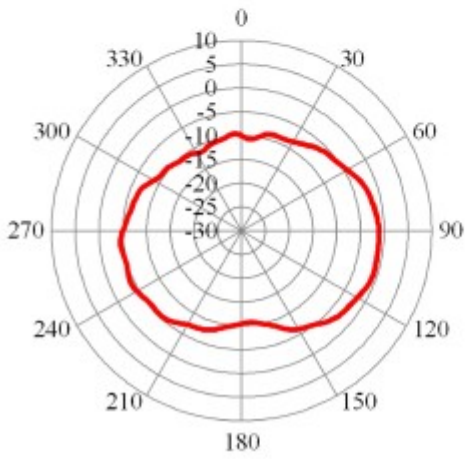

Mechanical properties

Polarization	Vertical
Antenna color	white
Connector type	N female
Weight	0,4kg
Dimensions	Φ22.5×230mm
Material	Fiberglass

Specific properties

Part number	002620
-------------	--------

Photos

VSWR

Return loss

Radio pattern

600MHz Horizontal

600MHz Vertical

698MHz Horizontal

698MHz Vertical

5500MHz Horizontal

5500MHz Vertical

5925MHz Horizontal

5925MHz Vertical

6500MHz Horizontal

6500MHz Vertical

7125MHz Horizontal

7125MHz Vertical