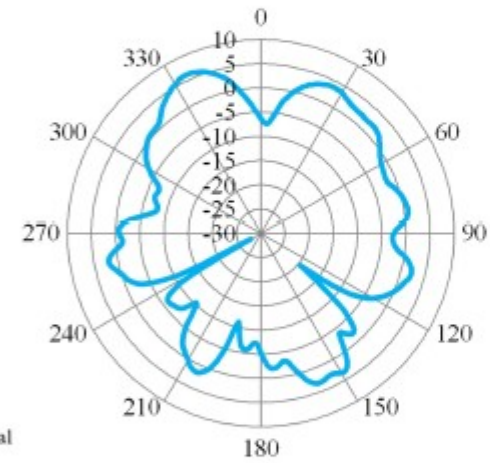

Mechanical properties

Polarization	Vertical
Antenna color	white
Connector type	N female
Weight	0,4kg
Dimensions	Φ22.5×230mm
Material	Fiberglass

Specific properties

Part number	002620
-------------	--------

Photos

VSWR

Return loss

Radio pattern

600MHz Horizontal

600MHz Vertical

698MHz Horizontal

698MHz Vertical

3500MHz Horizontal

3500MHz Vertical

3800MHz Horizontal

3800MHz Vertical

4200MHz Horizontal

4200MHz Vertical

4900MHz Horizontal

4900MHz Vertical