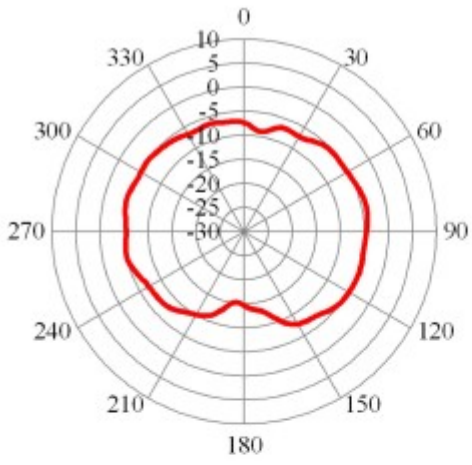

Mechanical properties

Polarization	Vertical
Antenna color	white
Connector type	N female
Weight	0,4kg
Dimensions	Φ22.5×230mm
Material	Fiberglass

Specific properties

Part number	002620
-------------	--------

Photos

VSWR

Return loss

Radio pattern

600MHz Horizontal

600MHz Vertical

698MHz Horizontal

698MHz Vertical

5500MHz Horizontal

5500MHz Vertical

5925MHz Horizontal

5925MHz Vertical

6500MHz Horizontal

6500MHz Vertical

7125MHz Horizontal

7125MHz Vertical