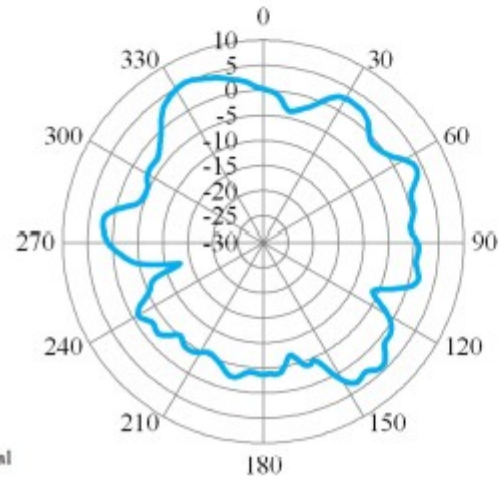

4900MHz Horizontal

4900MHz Vertical

5500MHz Horizontal

5500MHz Vertical