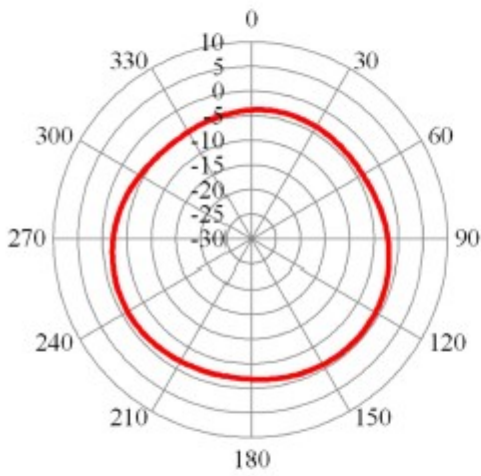

Mechanical properties

Polarization	Vertical
Antenna color	white
Connector type	N female
Weight	0,4kg
Dimensions	Φ22.5×230mm
Material	Fiberglass

Specific properties

Part number	002620
-------------	--------

Photos

VSWR

Return loss

Radio pattern

600MHz Horizontal

600MHz Vertical

698MHz Horizontal

698MHz Vertical

790MHz Horizontal

790MHz Vertical

850MHz Horizontal

850MHz Vertical

960MHz Horizontal

960MHz Vertical

1450MHz Horizontal

1450MHz Vertical