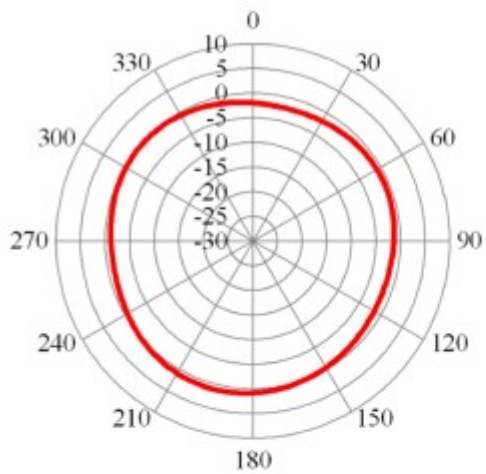

Mechanical properties

Polarization	Vertical
Antenna color	white
Connector type	N female
Weight	0,4kg
Dimensions	Φ22.5×230mm
Material	Fiberglass

Specific properties

Part number	002620
-------------	--------

Photos

VSWR

Return loss

Radio pattern

600MHz Horizontal

600MHz Vertical

698MHz Horizontal

698MHz Vertical

790MHz Horizontal

790MHz Vertical

850MHz Horizontal

850MHz Vertical

960MHz Horizontal

960MHz Vertical

1450MHz Horizontal

1450MHz Vertical

1690MHz Horizontal

1690MHz Vertical

2170MHz Horizontal

2170MHz Vertical

2450MHz Horizontal

2450MHz Vertical

2690MHz Horizontal

2690MHz Vertical