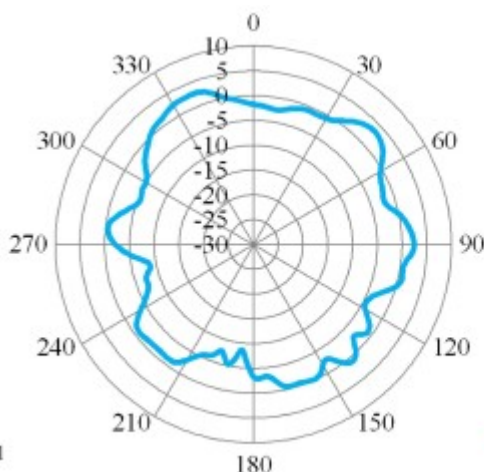

3800MHz Horizontal

3800MHz Vertical