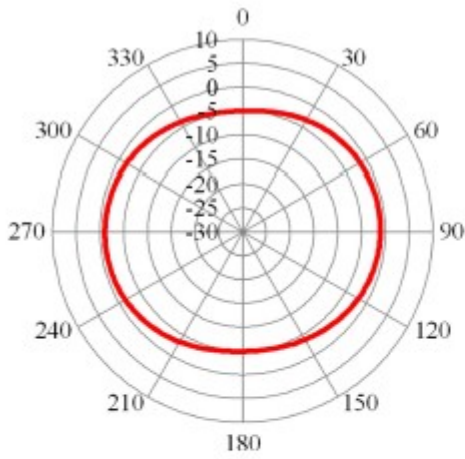

Mechanical properties

Polarization	Vertical
Antenna color	white
Connector type	N female
Weight	0,4kg
Dimensions	Φ22.5×230mm
Material	Fiberglass

Specific properties

Part number	002620
-------------	--------

Photos

VSWR

Return loss

Radio pattern

600MHz Horizontal

600MHz Vertical

698MHz Horizontal

698MHz Vertical

790MHz Horizontal

790MHz Vertical

850MHz Horizontal

850MHz Vertical

960MHz Horizontal

960MHz Vertical

1450MHz Horizontal

1450MHz Vertical