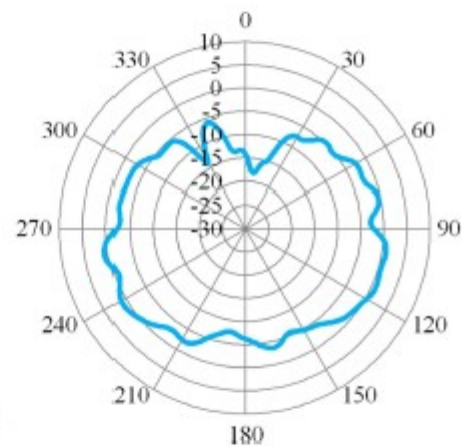

Mechanical properties

Polarization	Vertical
Antenna color	white
Connector type	N female
Weight	0,4kg
Dimensions	Φ22.5×230mm
Material	Fiberglass

Specific properties

Part number	002620
-------------	--------

Photos

VSWR

Return loss

Radio pattern

600MHz Horizontal

600MHz Vertical

698MHz Horizontal

698MHz Vertical

790MHz Horizontal

790MHz Vertical

850MHz Horizontal

850MHz Vertical

960MHz Horizontal

960MHz Vertical

1450MHz Horizontal

1450MHz Vertical