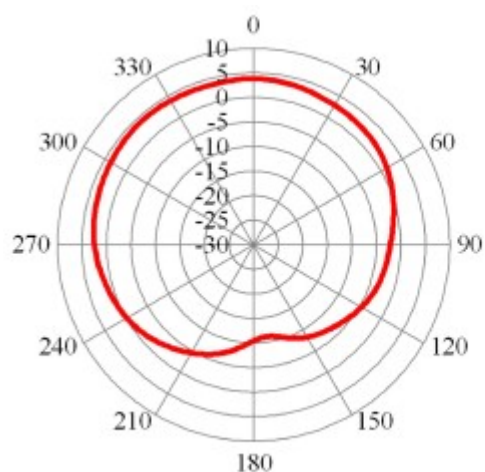

3800MHz Horizontal